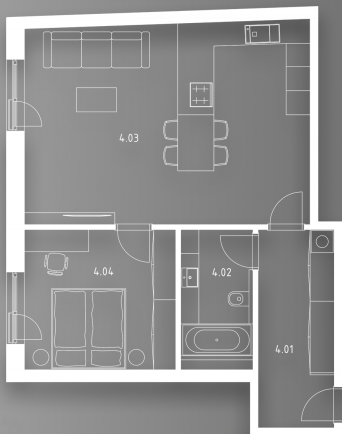

NOVOSADSKÁ 9

BYT 4

DISPOZICE
PODLAŽÍ

2+KK
2

OZN. MÍSTNOST

PLOCHA

4.01	ZÁDVEŘÍ	9,40 m ²
4.02	KOUPELNA	5,70 m ²
4.03	OBÝVACÍ POKOJ + KK	35,70 m ²
4.04	LOŽNICE	13,20 m ²

UŽITNÁ PLOCHA

64 m²