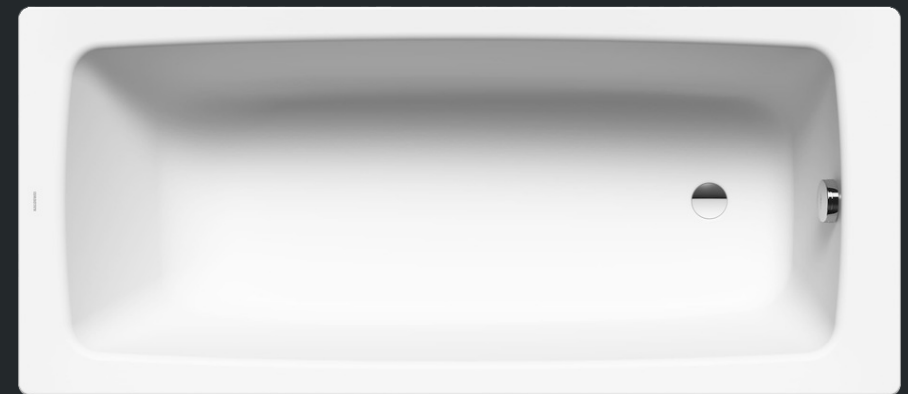

Sprchový žlab Tece Tecedrainprofile  
90 cm

kartáčovaná nerez plný

SAT TGD NEW Sprchový kout čtverec  
90x90 cm

lesklý chrom

SAT TGD NEW Sprchový kout čtverec  
90x90 cm

černá

## KOUPELNY - VANY

Designový koncept obdélníkové vany **CAYONO** vědomě vychází z estetiky moderní architektury. Její čisté linie, jemné křivky a geometrická přesnost vyjadřují jasnost, harmonii a strukturu ve světě, který je stále složitější a hektičtější. Moderní jednoduchá vana je navržena s odtokem umístěným u nohou a má integrovaný nezávislý protiskluzový design. Díky obdélníkovému tvaru má bílá vana velkorysý vnitřní prostor a k dispozici jsou volitelná madla. Díky vysoce kvalitní smaltované oceli KALDEWEI, z níž je vyrobena, se vana vyznačuje nejen funkčností, ale také odolností a elegancí. V každé koupelně upoutá pozornost.