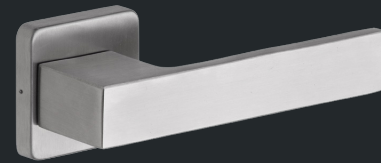

INTERIÉROVÉ DVEŘE - KOVÁNÍ

Filozofií firmy **ROSTEX** je nabídnout zákazníkovi produkt s vysokou užitnou hodnotou. Za dobu své existence získala značka ROSTEX významné postavení na domácím trhu především díky originálnímu technickému řešení, nadčasovému designu a výběru nejkvalitnějších materiálů při výrobě.