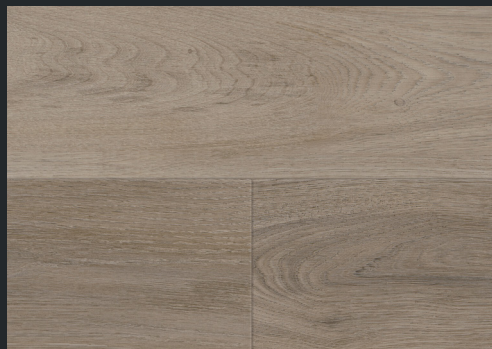

WISDOM CONCRETE HILL

stone

WISDOM CONCRETE DUSKY

stone

PŘEDSÍNĚ, KK, OBÝVACÍ POKOJ, LOŽNICE - VINYLÓVÉ PODLAHY

Dub Grace Smooth

Dub Eternity Brown

Dub Energy Warm