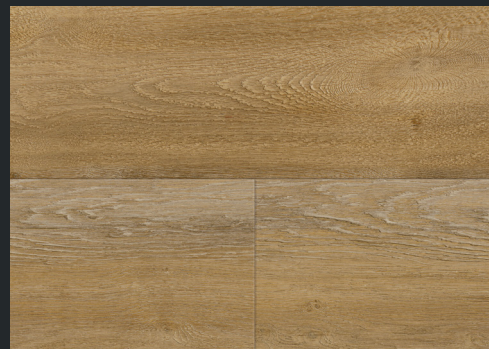

WISDOM CONCRETE HILL

stone

WISDOM CONCRETE DUSKY

stone

PŘEDSÍNĚ, KK, OBÝVACÍ POKOJ, LOŽNICE - VINYLÓVÉ PODLAHY

Dub Grace Smooth

Dub Eternity Brown

Dub Energy Warm