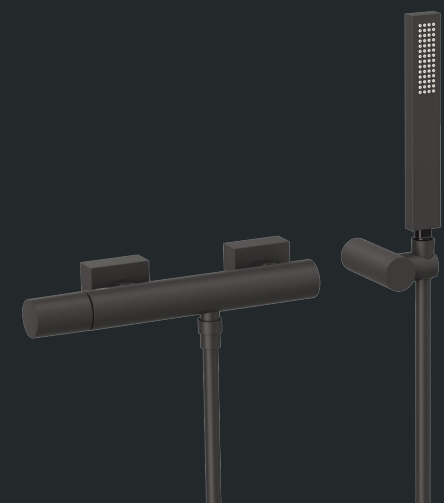

Sprchová baterie TRES Project se sprchovým setem 150 mm

černá mat