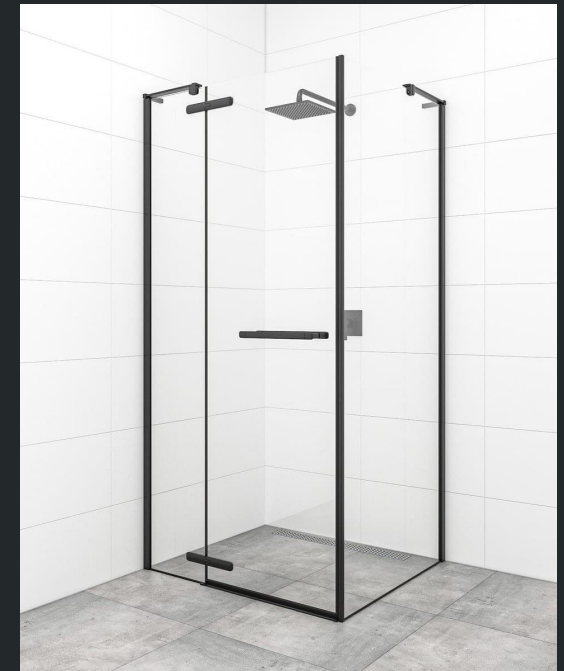

## KOUPELNY, WC - SANITÁRNÍ KERAMIKA

Závěsná koupelnová skříňka **Stilla** se dvěma zásuvkami s elegantním umyvadlem SAT Infitio SATINF8046. Skříňka je součástí modulární kolekce STILLA a lze ji kombinovat s doplňkovými skříňkami, policovými boxy a krycími deskami dle vlastního výběru. Toto řešení umožňuje získat více úložného prostoru pro všechny koupelnové doplňky. Zásuvky jsou vybaveny systémem Soft Close. Kovové boky zásuvek nejen zpevňují konstrukci zásuvky, ale také usnadňují její údržbu. Plně výsuvné pojezdy umožňují využít prostor i v těch nejdlehlších zákoutích. Čelo a korpus jsou potaženy světlým vytvrzeným lakem, který dodává skříni na eleganci.

Koupelnová skříňka s umyvadlem Naturel Stilla  
80x60x45 cm

bílá

## KOUPELNY - SPRCHOVÉ KOUTY

Sprchový kout **SAT TGD NEW** se vyznačuje elegantním designem, kvalitním materiálem a snadnou údržbou. Jedinečné sprchové pantové dveře díky svému designu upoutají vaši pozornost. Dominujícím prvkem je sklo. Nenápadné kovové prvky v podobě pantů dodávají sprchovému koutu eleganci. Kvalitní technické provedení dveří Vám navíc zaručí dlouhodobou životnost. Součástí 8 mm bezpečnostního skla je povrchová úprava Easyclean, která usnadňuje čištění a minimalizuje usazování vodního kamene.

Sprchový žlab Tece Tecedrainprofile  
90 cm

kartáčovaná nerez plný

SAT TGD NEW Sprchový kout čtverec  
90x90 cm

lesklý chrom

SAT TGD NEW Sprchový kout čtverec  
90x90 cm

černá