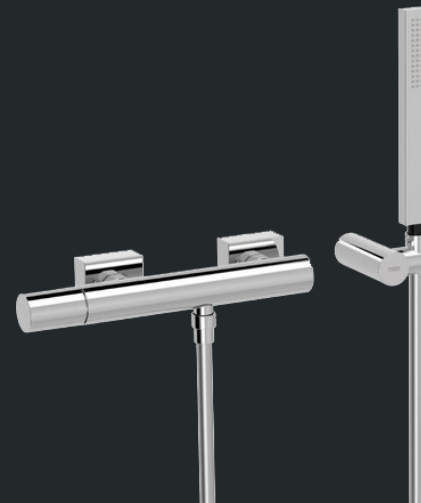

Sprchová baterie TRES Project se sprchovým setem 150 mm

chrom