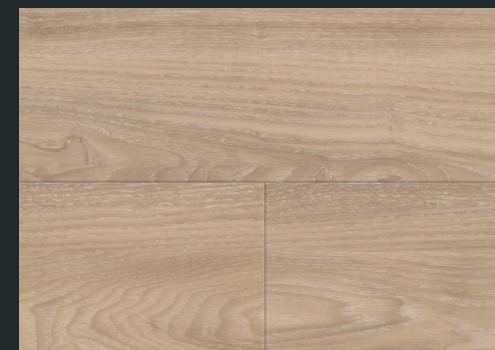

Dub Compassion Tender